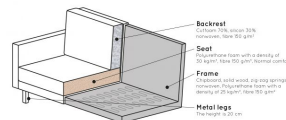

800542-198

RODEO 2,5 ZITS VELVET TEAL

Productcode 800542-198

EAN 8714713101528

Dimensions 85x190x86

Material 100% pes

Color finish teal

Packages 1

Country of origin PL

Intrastat Code 94014000

Additional description

Velvet is de nieuwste stof uitvoering van de prachtige zitmeubelserie Rodeo van het merk BePureHome. Deze bank is modern, chic en eigentijds. Deze 2,5-zits bank is royaal, biedt volop zitruimte en is bekleed met een mooie stof velvet. De poten zijn van zwart metaal. De zithoogte is 45 cm, de zitdiepte is 60 cm en de hoogte van de armleuningen is 68 cm.