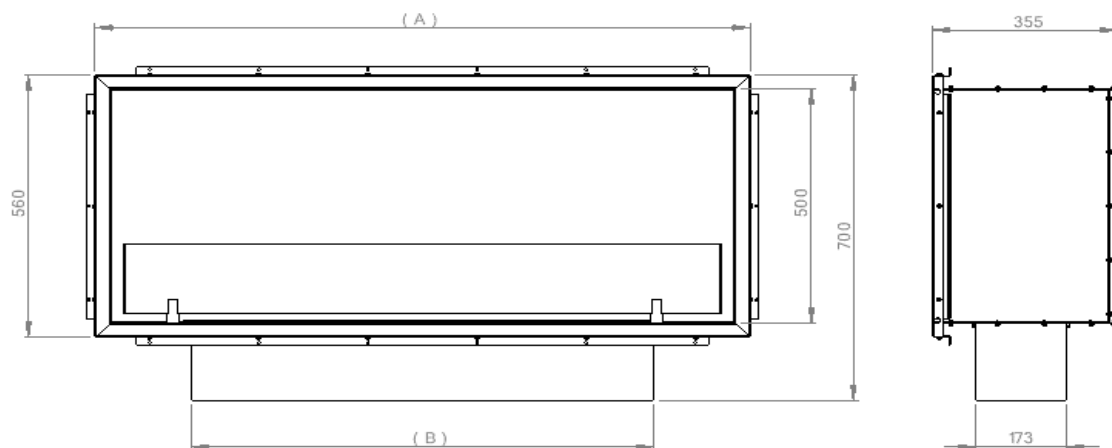

Le Feu Clever 1-side open

Bioethanol Fireplace

Technical Data:

Le Feu Clever 1-side open Model 600

Depht (build in)	355 mm
Height (Build in)	560 mm
(A) Lenght (Build in)	720 mm
(B) Lenght burner box	390 mm
Flame lenght	329 mm
Output	2,6 - 3,3 kW
Voltage (input)	100-240 V
Capacity	3 liters
Consumption	0,5/0,6 L/H

Le Feu Clever 1-side open Model 800

Depht (build in)	355 mm
Height (Build in)	560 mm
(A) Lenght (Build in)	860 mm
(B) Lenght burner box	590 mm
Flame lenght	482 mm
Output	2,6 - 4,8 kW
Voltage (input)	100-240 V
Capacity	5 liters
Consumption	0,7-0,8 L/H

Le Feu Clever 1-side open Model 1000

Depht (build in)	355 mm
Height (Build in)	560 mm
(A) Lenght (Build in)	1060 mm
(B) Lenght burner box	790 mm
Flame lenght	634 mm
Output	2,6-6,0 kW
Voltage (input)	100-240 V
Capacity	7,5 liters
Consumption	06,-1,0 L/H

Le Feu Clever 1-side open Model 1200

Depht (build in)	355 mm
Height (Build in)	560 mm
(A) Lenght (Build in)	1260 mm
(B) Lenght burner box	990 mm
Flame lenght	634 mm
Output	2,6-6,0 kW
Voltage (input)	100-240 V
Capacity	7,5 liters
Consumption	06,-1,0 L/H