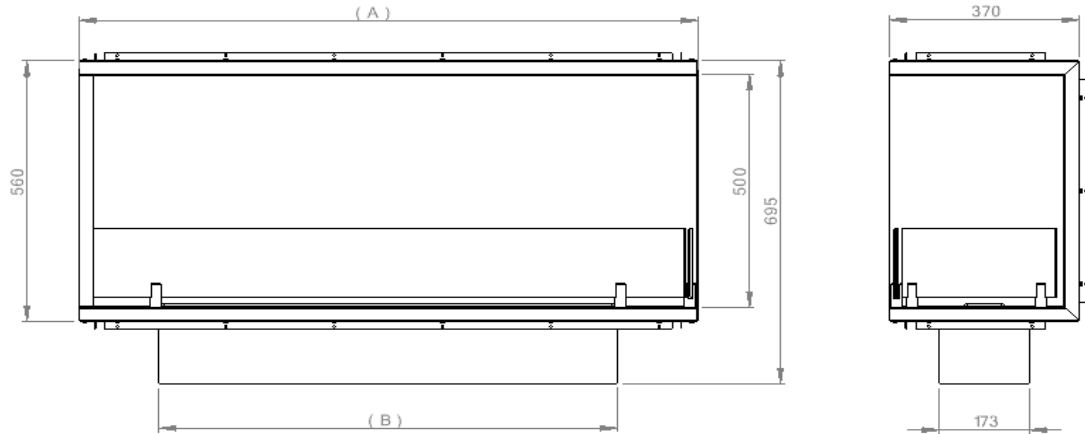

## Le Feu Clever Corner Model 600

Depht (build in )	370 mm
Height (Build in)	560 mm
( A ) Lenght (Build in)	660 mm
( B ) Lenght burner box	390 mm
Flame lenght	329 mm
Output	2,6 - 3,3 kW
Voltage (input)	100-240 V
Capacity	3 liters
Consumption	0,5/0,6 L/H

## Le Feu Clever Corner Model 800

Depht (build in )	370 mm
Height (Build in)	560 mm
( A ) Lenght (Build in)	800 mm
( B ) Lenght burner box	590 mm
Flame lenght	482 mm
Output	2,6 - 4,8 kW
Voltage (input)	100-240 V
Capacity	5 liters
Consumption	0,7-0,8 L/H

## Le Feu Clever Corner Model 1000

Depht (build in)	370 mm
Height (Build in)	560 mm
( A ) Lenght (Build in)	1000 mm
( B ) Lenght burner box	790 mm
Flame lenght	634 mm
Output	2,6-6,0 kW
Voltage (input)	100-240 V
Capacity	7,5 liters
Consumption	06,-1,0 L/H

## Le Feu Clever Corner Model 1200

Depht (build in)	370 mm
Height (Build in)	560 mm
( A ) Lenght (Build in)	1200 mm
( B ) Lenght burner box	990 mm
Flame lenght	634 mm
Output	2,6-6,0 kW
Voltage (input)	100-240 V
Capacity	7,5 liters
Consumption	06,-1,0 L/H