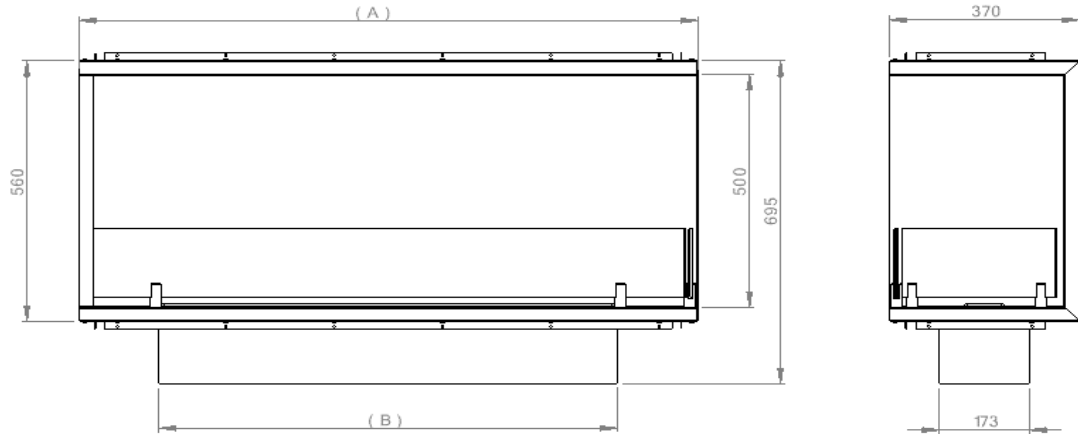

Le Feu Clever Corner

Bioethanol Fireplace

Technical Data:

Corner Left/Right optional

Le Feu Clever Corner Model 600

Depht (build in)	370 mm
Height (Build in)	560 mm
(A) Lenght (Build in)	660 mm
(B) Lenght burner box	390 mm
Flame lenght	329 mm
Output	2,6 - 3,3 kW
Voltage (input)	100-240 V
Capacity	3 liters
Consumption	0,5/0,6 L/H

Le Feu Clever Corner Model 800

Depht (build in)	370 mm
Height (Build in)	560 mm
(A) Lenght (Build in)	800 mm
(B) Lenght burner box	590 mm
Flame lenght	482 mm
Output	2,6 - 4,8 kW
Voltage (input)	100-240 V
Capacity	5 liters
Consumption	0,7-0,8 L/H

Le Feu Clever Corner Model 1000

Depht (build in)	370 mm
Height (Build in)	560 mm
(A) Lenght (Build in)	1000 mm
(B) Lenght burner box	790 mm
Flame lenght	634 mm
Output	2,6-6,0 kW
Voltage (input)	100-240 V
Capacity	7,5 liters
Consumption	06,-1,0 L/H

Le Feu Clever Corner Model 1200

Depht (build in)	370 mm
Height (Build in)	560 mm
(A) Lenght (Build in)	1200 mm
(B) Lenght burner box	990 mm
Flame lenght	634 mm
Output	2,6-6,0 kW
Voltage (input)	100-240 V
Capacity	7,5 liters
Consumption	06,-1,0 L/H